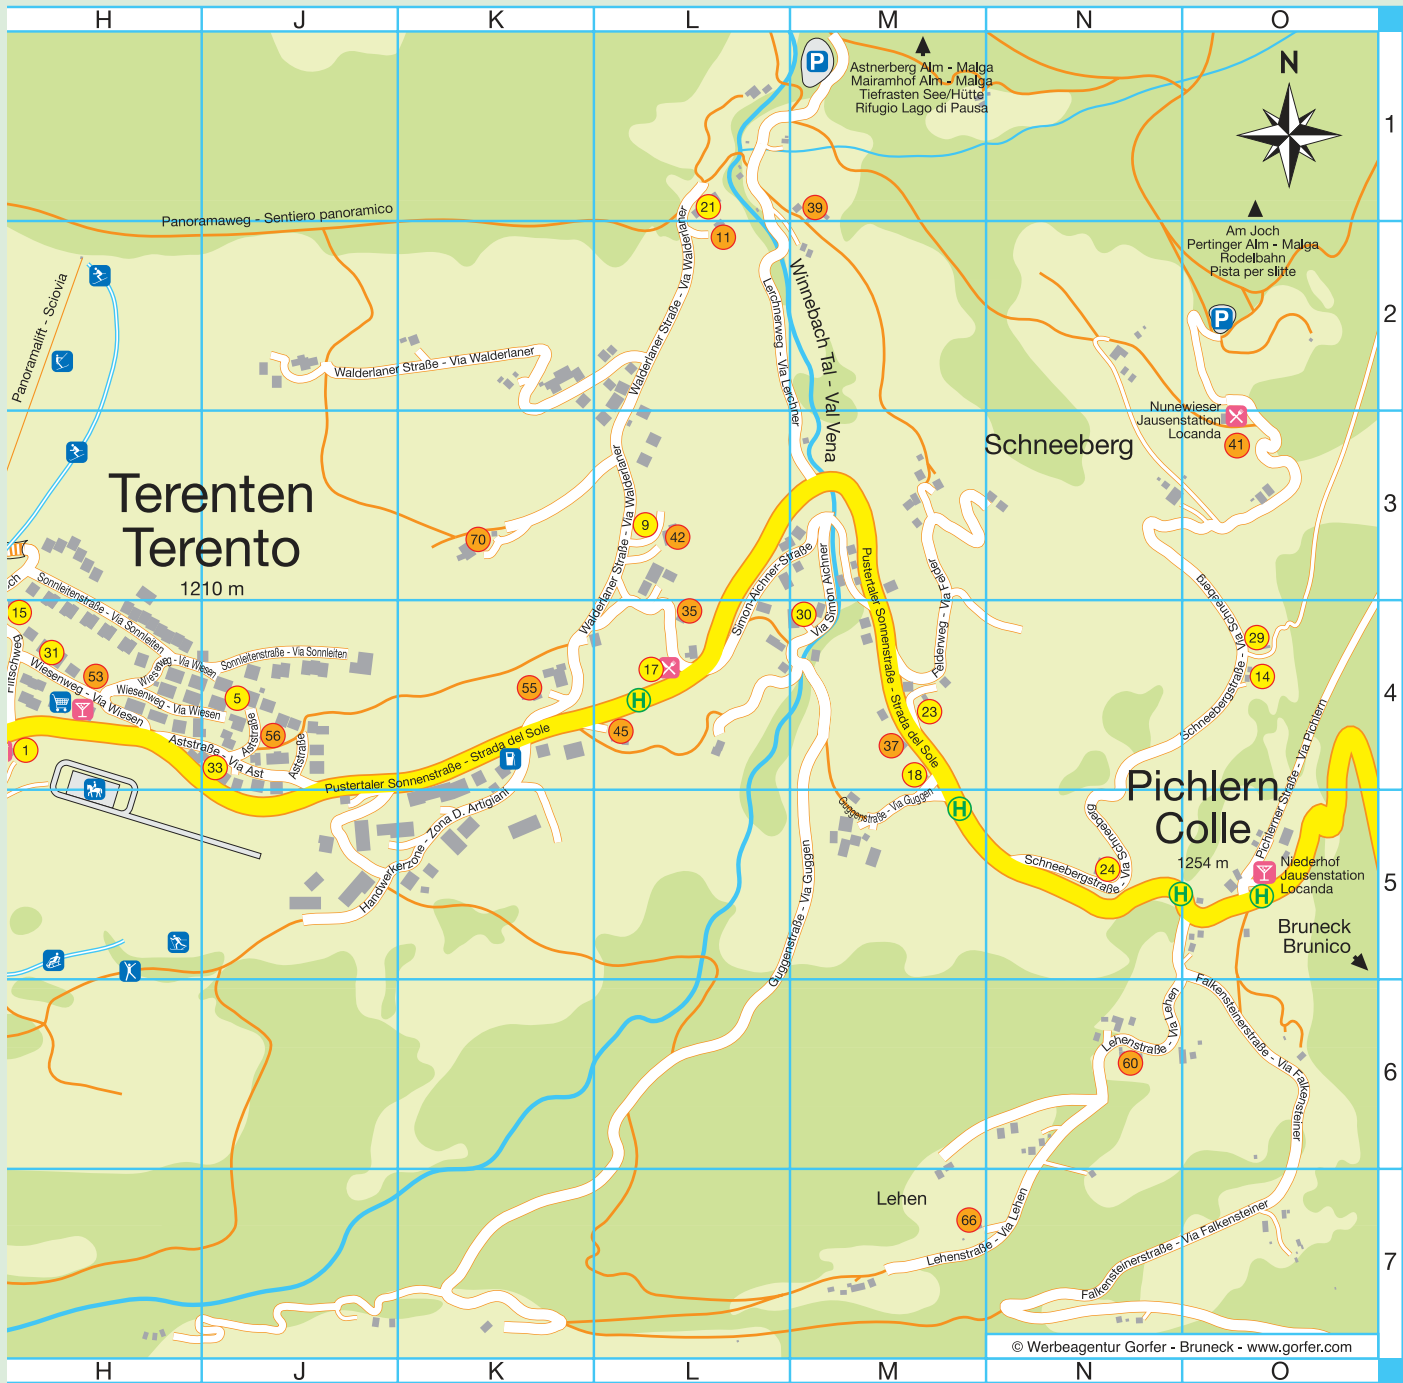

piantina di Terento · segni convenzionali

© Werbeagentur Gorfer - Bruneck - www.gorfer.com

- Kaffeehaus - Bar
  caffè - bar
- Behindertengerechte Einrichtung
  adatto per disabili
- Personenaufzug
  ascensore
- Safe
  safe
- Garage
  garage
- Parkplatz
  parcheggio
- Hotelbus
  hotelbus
- öffentlicher Skibus
  scibus pubblico
- Skidepot
  deposito sci
- Hallenbad
  piscina coperta
- Freibad
  piscina all'aperto
- Tennisplatz
  campo da tennis

- Fahrradverleih
  noleggio biciclette
- Reitstall/Reiten
  scuderia/equitazione
- Garten, Liegewiese
  prato o giardino
- Sauna/Saunalandschaft
  sauna/sauna ambientata
- Hot Whirlpool
  idromassaggio
- Solarium
  solarium
- Massage
  massaggi
- Fitnessraum
  fitness
- Kosmetikanwendungen
  beauty farm
- Kuranwendungen
  cure
- Aufenthaltsraum
  sala soggiorno
- Seminar-/Konferenzraum
  sala riunioni

- Kinderspielzimmer
  sala giochi bambini
- Kinderspielplatz
  parco giochi bambini
- Kinderbetreuung/-animation
  assistenza per bambini/animazione
- Kindererregungen
  bis 6 Jahre: -50%
  bis 12 Jahre: -30%
  bei Unterbringung im Elternzimmer
- Haustiere erlaubt
  ammessi piccoli animali domestici
- Kreditkarten werden angenommen
  si accettano carte di credito
- Urlaub auf dem Bauernhof
  agriturismo
- mit eigener Landwirtschaft
  con agricoltura
- Umweltsiegel
  esercizio rispettoso dell'ambiente

- ganzjährig geöffnet
  aperto tutto l'anno
- Entfernung zum Skigebiet
  distanza dall'area sciistica
- Entfernung zur Loipe
  distanza dalla pista di fondo
- Etageduschen
  doccia comune al piano
- Anzahl Einzelbettzimmer
  numero camere singole
- Anzahl Doppelbettzimmer
  numero camere doppie
- Anzahl Mehrbettzimmer
  numero camere a pi letti
- Anzahl Suiten
  numero Suite
- Anzahl Gesamtbetten
  posti letto
- Zuschlag für Kurzaufenthalt
  bis 3 Tage
  supplemento per soggiorno
  breve fino 3 giorni
- Lageplan
  posizione